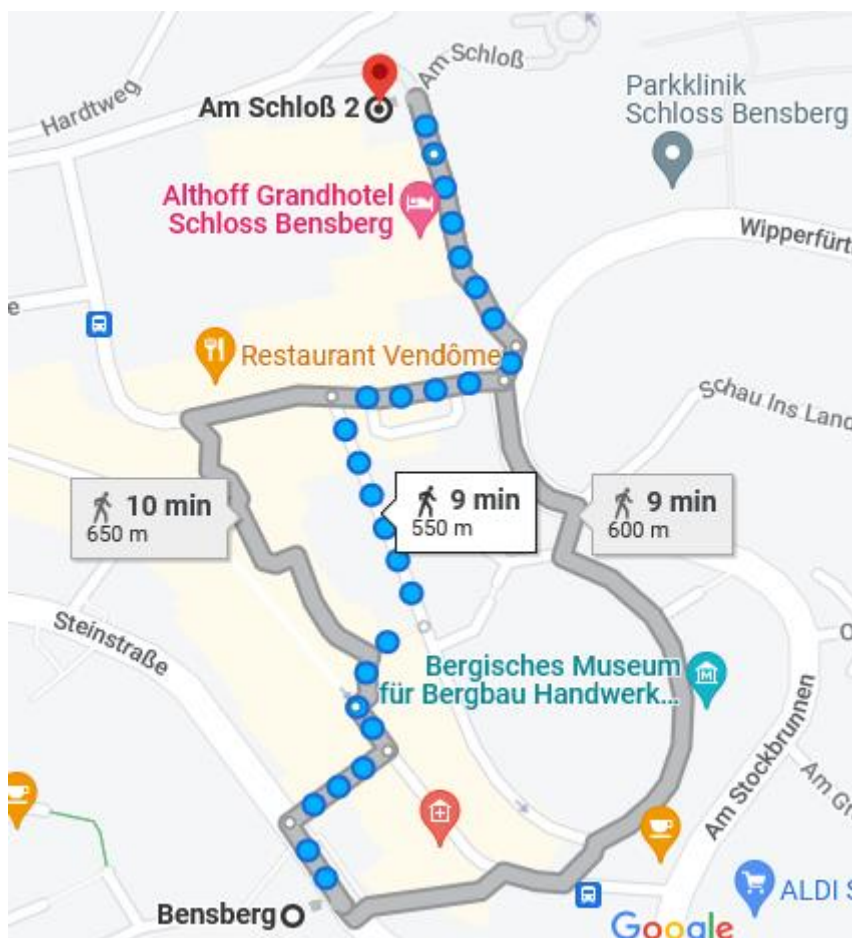

ANREISESKIZZE GENERALI AKADEMIE

Anschrift:
Am Schloss 1-3
51429 Bergisch Gladbach/Bensberg

Telefon: 02204/424-200
Mail: akademie@generali.de

So erreichen Sie uns:

Mit dem Auto

- Autobahn A4 Abfahrt Moitzfeld
- links (Richtung Bensberg) abbiegen und auf der Overather Str. ca. 1,5 km fahren
- an der Ampel rechts abbiegen und den Straßen Am Stockbrunnen/
Wipperfürther Str. ca. 300 m folgen
- an der 1. Ampel links abbiegen und der Kadettenstraße ca. 200 m folgen
- am Ende rechts abbiegen und ca. 100 m der Jan-Wellem-Str. folgen
- auf der rechten Seite befindet sich die Zufahrt zur Akademie
- Die kostenfreie Tiefgarage der Akademie befindet sich **hinter** der Zufahrt zur Akademie (Jan-Wellem-Straße). Achtung! Die Tiefgarage des Grandhotels Schloss Bensberg ist kostenpflichtig!

Mit öffentlichen Verkehrsmitteln

Vom Hauptbahnhof

- I. Schnellbus SB 40 von Haltestelle Breslauer Platz bis Bensberg Busbahnhof, Dauer ca. 35 Minuten ([Fahrplan](#))
- II. Straßenbahn/U-Bahn Linie 18 (Richtung Bonn) bis Neumarkt, dann umsteigen in die Linie 1 (Richtung Bensberg) bis zur Endstation/Busbahnhof, Dauer ca. 39 Minuten (Ticket 2B). [Minifahrpläne](#)

Vom Bahnhof Deutz

Straßenbahn/U-Bahn Linie 1 (Richtung Bensberg) bis Endstation/Busbahnhof, Dauer ca. 25 Minuten (Ticket 2B). [Minifahrpläne](#)

Von der Endstation/Busbahnhof Bensberg ist die Akademie fußläufig in ca. 10 Minuten erreichbar (Skizze siehe 2. Seite).

ANREISESKIZZE GENERALI AKADEMIE

Anschrift:
Am Schloss 1-3
51429 Bergisch Gladbach/Bensberg

Telefon: 02204/424-200
Mail: akademie@generali.de

Fußweg von der Endhaltestelle/Busbahnhof zur Akademie

ANREISESKIZZE GENERALI AKADEMIE